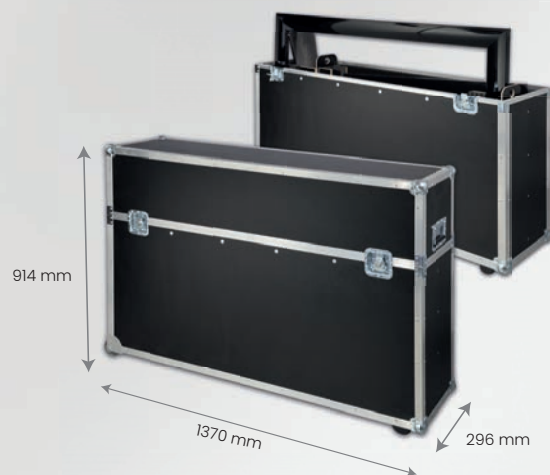

Verwahren Sie alles sicher an einem Ort. Egal welcher Rahmen, egal welches Display, ob 43 - 50 Zoll. Jetzt auch mit besserer Standfestigkeit der Cases.

2. Displaycase 43-50 Zoll

Für 1 Display mit Rahmen - variabel einstellbar

- Außenmaß: 1369 x 236 x 944 mm inkl. Rollen
- Bauart: Haube zum Abnehmen, innen einseitig mit verstellbaren Trennschlitten
- Nutzmaße: 91 - 121 cm, Nutzhöhe 820mm
- Farbe: Schwarz
- 7,0 mm Birkenmultiplex HD KS schwarz, 30 mm Aluminiumkantenschutz, zwei eingelassene Klappgriffe
- Verstärkungsleiste 30 x 20er, Alurohr mit Filz beklebt
- innen mit Hartschaumstoff/Filz ausgekleidet
- zwei aufgesetzte Eckrollen (70mm), Ausgleichfüße Kunststoff
- Inkl. Fleece-Decke für die sichere und saubere Montage

Kaufpreis: 845,00 €

Zzgl. Versandkosten. Leasing auf Anfrage.

3. Displaycase 43-50 Zoll

Für bis zu 2 Displays mit Rahmen - variabel einstellbar

- Außenmaß: 1370 x 296 x 914 mm inkl. Rollen
- Bauart: Haube zum Abnehmen, innen beidseitig mit verstellbaren Trennschlitten
- Nutzmaße: 103 - 121 cm, Nutzhöhe 790mm
- Farbe: Schwarz
- 7,0 mm Birkenmultiplex HD KS schwarz, 30 mm Aluminiumkantenschutz, zwei eingelassene Klappgriffe
- Verstärkungsleiste 30 x 20er, Alurohr mit Filz beklebt
- innen mit Hartschaumstoff/Filz ausgekleidet
- zwei eingelassene Eckrollen (70mm), Ausgleichfüße Kunststoff
- Inkl. Fleece-Decke für die sichere und saubere Montage