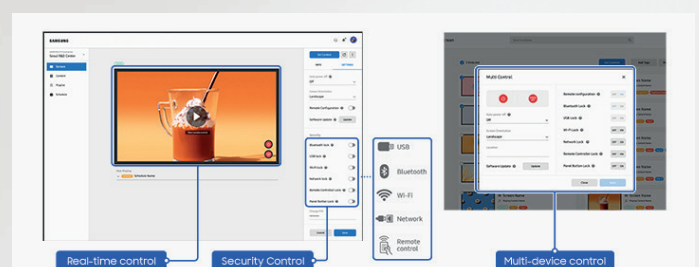

- **Einfache Steuerung:** Inhalte per Cloud-Dashboard flexibel anpassen.
- **Automatische Zeitplanung:** Anzeigen wechseln nach Tageszeit oder Anlass.
- **Multimedia-Präsentation:** Bilder, Videos & Animationen für emotionale Botschaften.
- **Hohe Sichtbarkeit:** Klare Lesbarkeit, auch bei Sonneneinstrahlung.
- **Nachhaltig & effizient:** Kein Papier, keine Druckkosten – 100 % digital.

Samsung VXT Software Lizenz

VXT Standard: 98,40 €/pro Jahr ☐

Lassen Sie sich von uns beraten!
Wir zeigen Ihnen, wie Sie Samsung VXT und FUNERALdisplay optimal für Ihr Bestattungshaus nutzen können.
Kontaktieren Sie uns – wir helfen Ihnen gerne weiter!

Hervorragende Sichtbarkeit – auch bei Tageslicht

Dank der hohen Display-Helligkeit und smarten Anpassung der Leuchtkraft sind Inhalte auch bei direkter Sonneneinstrahlung klar lesbar.

Warum Samsung VXT für Bestatter?

Samsung VXT ist eine Cloud-basierte Digital Signage Lösung, die speziell für den betrieblichen Einsatz entwickelt wurde. Sie ermöglicht es, digitale Inhalte in Echtzeit auf Displays zu verwalten, egal ob vom Büro-PC oder mobil über eine App. Dies macht die Verwaltung von Schaufensterinhalten besonders einfach und effizient.