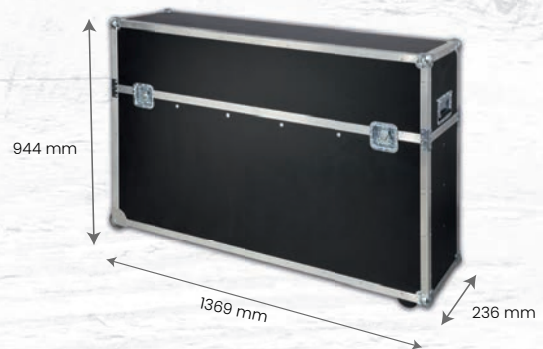

Verwahren Sie alles sicher an einem Ort. Egal welcher Rahmen, egal welches Display, ob 43 - 50 Zoll. Jetzt auch mit besserer Standfestigkeit der Cases.

2. Displaycase 43-50 Zoll

Für 1 Display mit Rahmen - variabel einstellbar

- Außenmaß: 1369 x 236 x 944 mm inkl. Rollen
- Bauart: Haube zum Abnehmen, innen einseitig mit verstellbaren Trennschlitten
- Nutzmaße: 91 - 121 cm, Nutzhöhe 820mm
- Farbe: Schwarz
- 7,0 mm Birkenmultiplex HD KS schwarz, 30 mm Aluminiumkantenschutz, zwei eingelassene Klappgriffe
- Verstärkungsleiste 30 x 20er, Alurohr mit Filz beklebt
- innen mit Hartschaumstoff/Filz ausgekleidet
- zwei aufgesetzte Eckrollen (70mm), Ausgleichfüße Kunststoff
- Inkl. Fleece-Decke für die sichere und saubere Montage