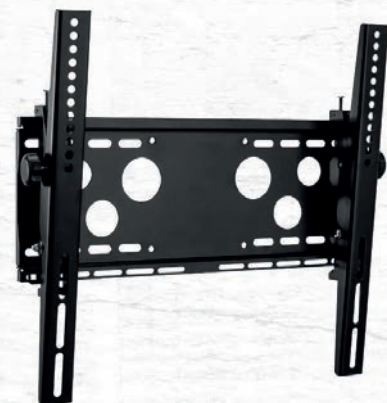

ZUBEHÖR

1. Sehr flexible Wandhalterung bis 85 Zoll

Schwenk-, neig- und rotierbar. Ausziehbares Display-Format: 44-100 Zoll (110-254cm)

In Verbindung mit den vorhandenen Drehpunkten der Halterung, ist eine Befestigung sowohl auf der geraden Wand als auch in Eckbereichen möglich. Die beweglichen Gelenkarme können an der Wandplatte an einem der 6 vorgegebenen Montagepunkte erfolgen.

- Für ein Einzeldisplay von **44 bis 100"** / 110 bis 254 cm
- Montage in Landscape | Portrait
- Inkl. Universalaufnahme mit max. VESA 600 x 400 mm
- Abstand: 11,4 – 100 cm
- Neigen: 5/15° – Drehen: 180° – Rotieren: 180°
- Farbe: Schwarz; Material: Eisen
- Max. Belastung: 80 kg
- Kabelführung: Ja
- Dimension gesamt: 100 x 65 x 42 cm
- Maximale Gerätebreite bei 90° Drehung: 165 cm

Kaufpreis: 259,00 €

2. Superslim Wandhalterung 55-75 Zoll

Neigbare Wandhalterung

- Für Displays von **55 - 75"** / 140 – 191 cm
- Montage in Landscape | Portrait
- 0 - 12° neigbar
- VESA min. 100 x 100 mm – max. 600 x 400 mm
- Max. Traglast bis 35 kg
- exakte Feinjustage der Höhe mittels Schrauben (± 8 mm)
- VESA-Adapter frei auf der Wandplatte verschiebbar
- nur 30 mm Wandabstand
- Schnelllösevorrichtung
- Farbe: schwarz