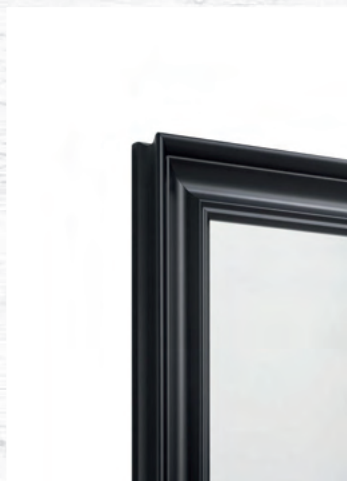

Rahmenfarbe: Schwarz

Elegante Schwarz