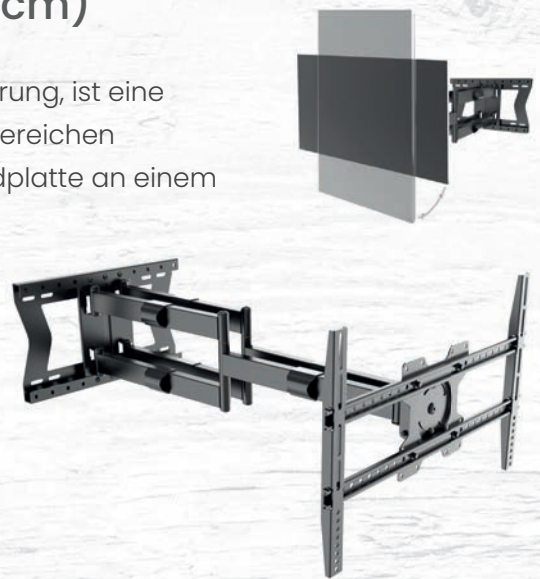

ZUBEHÖR

1. Sehr flexible Wandhalterung bis 85 Zoll

Schwenk-, neig- und rotierbar. Ausziehbares Display-Format: 44-100 Zoll (110-254cm)

In Verbindung mit den vorhandenen Drehpunkten der Halterung, ist eine Befestigung sowohl auf der geraden Wand als auch in Eckbereichen möglich. Die beweglichen Gelenkarme können an der Wandplatte an einem der 6 vorgegebenen Montagepunkte erfolgen.

- Für ein Einzeldisplay von **44 bis 100"** / 110 bis 254 cm
- Montage in Landscape | Portrait
- Inkl. Universalaufnahme mit max. VESA 600 x 400 mm
- Abstand: 11,4 – 100 cm
- Neigen: 5/15° – Drehen: 180° – Rotieren: 180°
- Farbe: Schwarz; Material: Eisen
- Max. Belastung: 80 kg
- Kabelführung: Ja
- Dimension gesamt: 100 x 65 x 42 cm
- Maximale Gerätebreite bei 90° Drehung: 165 cm