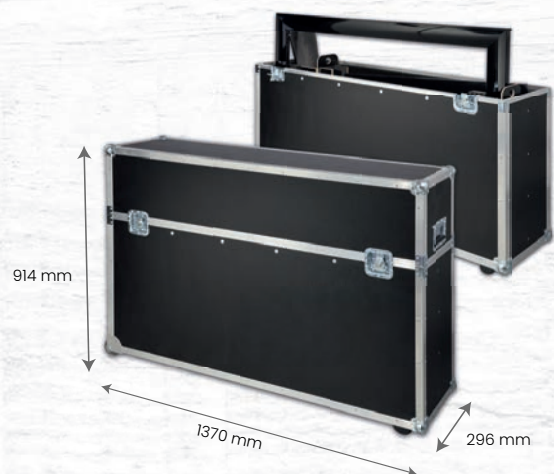

Verwahren Sie alles sicher an einem Ort. Egal welcher Rahmen, egal welches Display, ob 43 - 50 Zoll. Jetzt auch mit besserer Standfestigkeit der Cases.

2. Displaycase 43-50 Zoll

Für 1 Display mit Rahmen - variabel einstellbar

- Außenmaß: 1369 x 236 x 944 mm inkl. Rollen
- Bauart: Haube zum Abnehmen, innen einseitig mit verstellbaren Trennschlitten
- Nutzmaße: 91 - 121 cm, Nutzhöhe 820mm
- Farbe: Schwarz
- 7,0 mm Birkenmultiplex HD KS schwarz, 30 mm Aluminiumkantenschutz, zwei eingelassene Klappgriffe
- Verstärkungsleiste 30 x 20er, Alurohr mit Filz beklebt
- innen mit Hartschaumstoff/Filz ausgekleidet
- zwei aufgesetzte Eckrollen (70mm), Ausgleichfüße Kunststoff
- Inkl. Fleece-Decke für die sichere und saubere Montage

Kaufpreis: 845,00 €

Leasing (48 M.): 21,57 €

3. Displaycase 43-50 Zoll

Für bis zu 2 Displays mit Rahmen - variabel einstellbar

- Außenmaß: 1370 x 296 x 914 mm inkl. Rollen
- Bauart: Haube zum Abnehmen, innen beidseitig mit verstellbaren Trennschlitten
- Nutzmaße: 103 - 121 cm, Nutzhöhe 790mm
- Farbe: Schwarz
- 7,0 mm Birkenmultiplex HD KS schwarz, 30 mm Aluminiumkantenschutz, zwei eingelassene Klappgriffe
- Verstärkungsleiste 30 x 20er, Alurohr mit Filz beklebt
- innen mit Hartschaumstoff/Filz ausgekleidet
- zwei eingelassene Eckrollen (70mm), Ausgleichfüße Kunststoff
- Inkl. Fleece-Decke für die sichere und saubere Montage