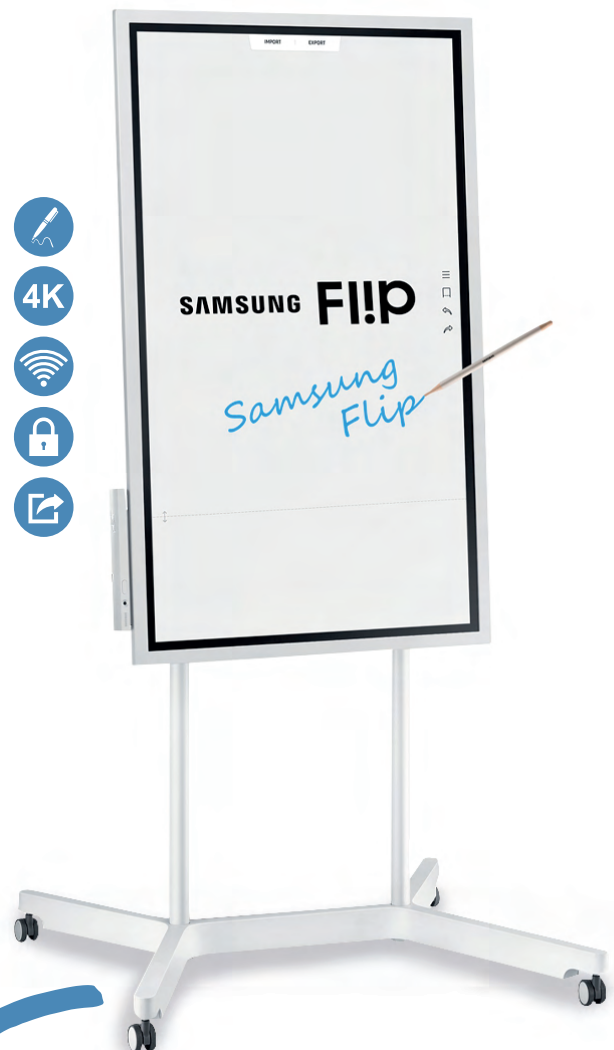

Samsung Flip WM55H

DAS DIGITALE FLIPCHART

Das klassische Flipchart hat ausgedient. Im Zentrum eines modernen Meetings, Vortrags oder einer Präsentation steht nun eine digitale Schreibtafel. Mit Funktionen, die den effizienten Workflow der heutigen Zeit enorm fördern. Neben dem nativen Samsung Flip Dateiformat IWB unterstützt das Samsung Flip folgende Dateiformate: JPG, BMP, PNG, MPO, DOC, PPT, PDF. Erfahren Sie mehr!

Deshalb lohnt sich der Kauf

Was macht das Samsung Flip besser als ein typisches Flipchart? Nahezu alles! Es funktioniert papierlos, benötigt keine Filzstifte und ist mit Features ausgestattet, die das Präsentieren, Speichern und Teilen von erstellten Inhalten um Längen einfacher macht. Und das alles intuitiv, schnell und simpel. Die beste Investition in die digitale Zukunft Ihres Unternehmens.

Das sind die größten Vorteile

- ✓ papierlos
- ✓ natürliches, flüssiges Schreibgefühl
- ✓ Bilder und Videos abspielen
- ✓ sehr gute Konnektivität
- ✓ einfaches Importieren & Exportieren

1075801 Samsung Smart Signage Flip Pro WM55B (Flip 4)
55 Zoll

Kaufpreis: 1.549,00 €

1067500 Samsung Smart Signage Z Stand für Flip 2.
55" Standfuß für Flip 2 in 55 Zoll mit VESA STN-WM55RXEN

Kaufpreis: 419,00 €

1075803 Samsung Smart Signage Flip Pro WM65B (Flip 4)
65 Zoll